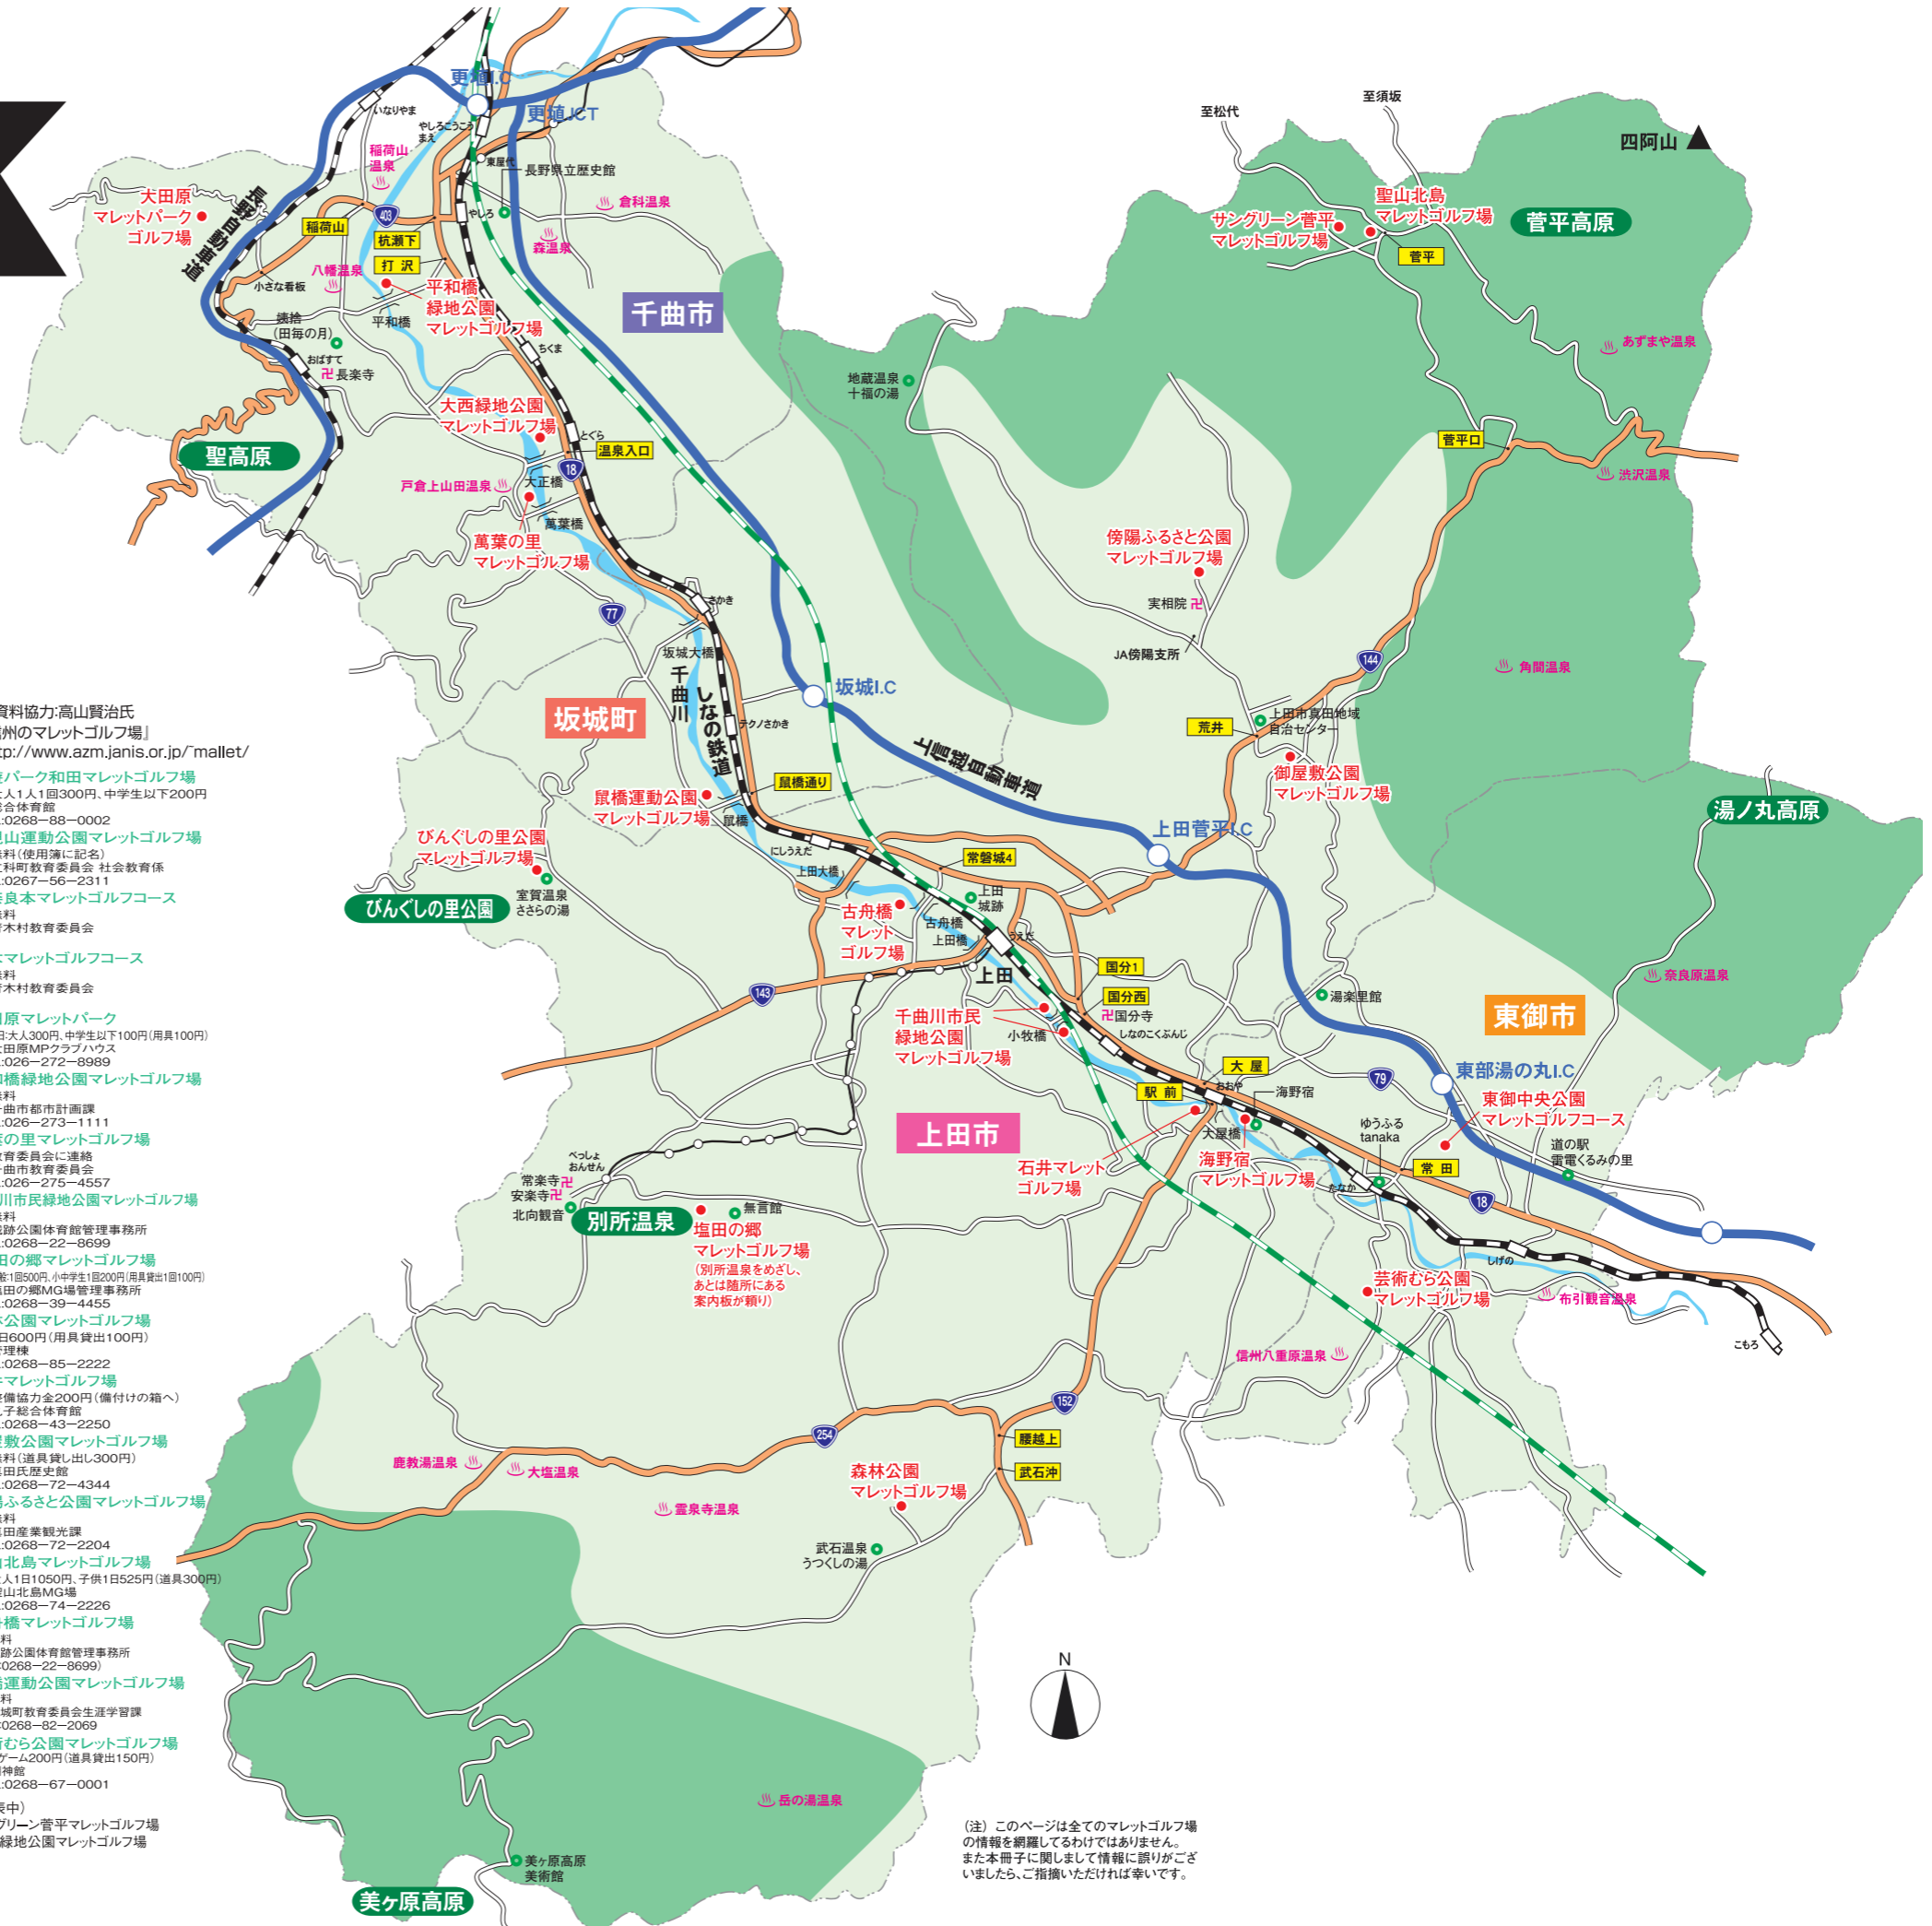

北相木村 北相木村マレットゴルフ場
(料) 村外200円、道具300円※夜場教育委員会に
(連) 北相木村教育委員会 申し込みし、料金を支払う
TEL:0267-77-2111

南相木村 宮の上マレットゴルフ場
(料) 村外300円(自販機で利用券購入)
(連) 南相木村教育委員会
TEL:0267-78-2433

●資料協力:高山賢治氏
「信州のマレットゴルフ場」
<http://www.azm.janis.or.jp/~mallet/>

長和町 湯遊パーク和田マレットゴルフ場
(料) 大人1人1回300円、中学生以下200円
(連) 総合体育館
TEL:0268-98-0002

立科町 権現山運動公園マレットゴルフ場
(料) 無料(使用簿に記名)
(連) 立科町教育委員会 社会教育係
TEL:0267-56-2311

青木村 入奈良本マレットゴルフコース
(料) 無料
(連) 青木村教育委員会

青木マレットゴルフコース
(料) 無料
(連) 青木村教育委員会

千曲市 大田原マレットパーク
(料) 1日大人300円、中学生以下100円(用具100円)
(連) 大田原MPクラブハウス
TEL:026-272-8989

平和橋緑地公園マレットゴルフ場
(料) 無料
(連) 千曲市都市計画課
TEL:026-273-1111

萬葉の里マレットゴルフ場
(料) 教育委員会に連絡
(連) 千曲市教育委員会
TEL:026-275-4557

上田市 千曲川市民緑地公園マレットゴルフ場
(料) 無料
(連) 城跡公園体育館管理事務所
TEL:0268-22-8699

塩田の郷マレットゴルフ場
(料) 一般1日500円、小学生1日200円(用具貸出し100円)
(連) 塩田の郷MG管理事務所
TEL:0268-39-4455

森林公園マレットゴルフ場
(料) 1日600円(用具貸出し100円)
(連) 管理棟
TEL:0268-85-2222

石井マレットゴルフ場
(料) 整備協力金200円(備付けの箱へ)
(連) 丸子総合体育館
TEL:0268-43-2250

御屋敷公園マレットゴルフ場
(料) 無料(道具貸し出し300円)
(連) 真田氏歴史館
TEL:0268-72-4344

傍陽ふるさと公園マレットゴルフ場
(料) 無料
(連) 真田産業観光課
TEL:0268-72-2204

聖山北島マレットゴルフ場
(料) 大人1日1050円、子供1日525円(道具300円)
(連) 聖山北島MG場
TEL:0268-74-2226

古舟橋マレットゴルフ場
(料) 無料
(連) 城跡公園体育館管理事務所
TEL:0268-22-8699

坂城町 鼠橋運動公園マレットゴルフ場
(料) 無料
(連) 坂城町教育委員会生涯学習課
TEL:0268-82-2069

東御市 芸術むら公園マレットゴルフ場
(料) 1ゲーム200円(道具貸し150円)
(連) 明神館
TEL:0268-67-0001

(図表中)
サングリーン菅平マレットゴルフ場
大西緑地公園マレットゴルフ場

(注) このページは全てのマレットゴルフ場の情報を網羅してはおりません。また本冊子に關して情報に誤りがございましたら、ご指摘いただければ幸いです。

注意:無料となっている箇所でも、団体での利用では有料となる場合があります。事前に連絡を入れ確認してからご利用下さい。またマレットゴルフ場は当地の有志の方等の整備により成り立っています。マナーを守って気持ち良いプレーを心がけて下さい。